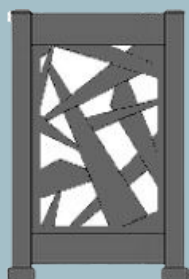

TECHNIQUE

- Assemblage mécanique permettant le remplacement d'éléments en cas d'accident
- Poteaux aluminium avec système de dilatation intégré (système breveté)
- Structure : traverse basse de 23,5 mm en profils extrudés
- Enjoliveurs aluminium de poteaux caches fixations avec drainage
- Suivis de pente en redan
- Double garantie de 20 ans (laquage et fabrication)
- Angles et courbes grâce aux poteaux à angle variable
- Pose rapide à l'avancement
- Labels Qualilaquage et Qualimarine
- Scellement chimique fourni si fixation avec insert
- Visserie inox fournie

LES PLUS PRODUITS

- 20 teintes standard structurées Classe 2 haute durabilité
- Autres teintes structurées Classe 2 en hors standard

DES POSSIBILITÉS :

TOTEM DÉCOR, OU POUR BOÎTE AUX LETTRES, LETTRAGE :

LONGUEUR :

Jusqu'à 2 m par trame entre poteaux/piliers

HAUTEUR :

Jusqu'à 1.2 m

POTEAUX DROITS AVEC DILATATION INTÉGRÉE :

50*60 mm jusqu'à 1 m de haut avec platine à visser sur muret
50*60 mm jusqu'à 1.2 m de haut avec insert de scellement ou à sceller

85*80 mm jusqu'à 1.2 m de haut avec platine à visser sur muret, ou insert ou à sceller
110*121 mm jusqu'à 1.2 m de haut avec platine à visser sur muret, ou insert ou à sceller

POTEAUX À ANGLE VARIABLE AVEC DILATATION INTÉGRÉE :