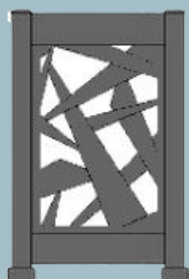

TECHNIQUE

- Assemblage mécanique permettant le remplacement d'éléments en cas d'accident
- Poteaux aluminium avec système de dilatation intégré (système breveté) 
- Structure : traverse basse de 23,5 mm en profils extrudés
- Enjoliveurs aluminium de poteaux caches fixations avec drainage 
- Suivis de pente en redan
- Double garantie de 20 ans (laquage et fabrication) 
- Angles et courbes grâce aux poteaux à angle variable
- Pose rapide à l'avancement
- Labels Qualilaquage et Qualimarine  
- Scellement chimique fourni si fixation avec insert
- Visserie inox fournie

LES PLUS PRODUITS

- 20 teintes standard structurées Classe 2 haute durabilité
- Autres teintes structurées Classe 2 en hors standard

DES POSSIBILITÉS :

TOTEM DÉCOR, OU POUR BOÎTE AUX LETTRES, LETTRAGE :

LONGUEUR :

Jusqu'à 2 m par trame entre poteaux/piliers

HAUTEUR :

Jusqu'à 1.2 m

POTEAUX DROITS AVEC DILATATION INTÉGRÉE :

50*60 mm jusqu'à 1 m de haut avec platine à visser sur muret
50*60 mm jusqu'à 1.2 m de haut avec insert de scellement ou à sceller

85*80 mm jusqu'à 1.2 m de haut avec platine à visser sur muret, ou insert ou à sceller
110*121 mm jusqu'à 1.2 m de haut avec platine à visser sur muret, ou insert ou à sceller

POTEAUX À ANGLE VARIABLE AVEC DILATATION INTÉGRÉE :