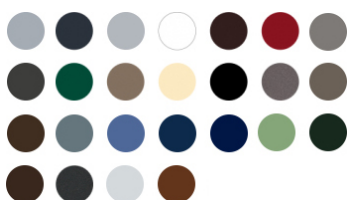

Portail Olwen

Découpe laser

Le portail Olwen orné de son double décor habille élégamment votre entrée. Soyez libre de créer le portail qui vous ressemble grâce à la variété des décors Fresk et des coloris. Près de 50 décors au choix !

Décors présentés : Saon et Brocéliande.

COLORIS DISPONIBLES

25 Couleurs standards et plus de 300 coloris

GARANTIES

Tous nos portails, clôtures et garde-corps aluminium sont garantis 25 ans sur la fabrication sans coefficient de vétusté. Le thermolaquage Qualicoat est garanti 25 ans sans coefficient de vétusté. Nos moteurs sont conformes à la norme : NF EN 13241-1.